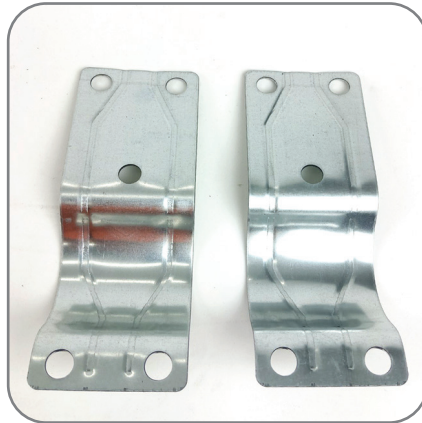

ประเภทกระจกโค้งโพลีคาร์บอเนต 40 นิ้ว

BJ BROTHERS

ประเภท 1 ชุด ประกอบไปด้วย

1. น็อต 6 เหลี่ยม

2. ตัวรัดเสา

3. ตัวยึดกระจก

Dimension Sheet

ตัวรัดเสา ยาว 20.8 ± 0.2 cm. ตัวรัดเสา กว้าง 8 ± 0.2 cm.

ใช้กับเสาเส้นผ่าศูนย์กลาง 6.5 ± 0.2 cm.

ตัวยึดกระจกยาว 14.5 ± 0.2 cm.

ตัวยึดกระจกกว้าง 6.5 ± 0.2 cm.

ตัวยึดกระจกสูง 8 ± 0.2 cm.

02-451-1824-6 ,02-416-9965
064-592-4655

www.bjbrothers.com

youtube.com/bjbrothersofficial