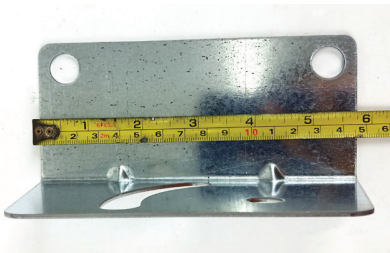

ประเภทกระจกโค้งโพลีคาร์บอเนต 40 นิ้ว

BJ BROTHERS

ประเภท 1 ชุด ประกอบไปด้วย

1. น็อต 6 เหลี่ยม

2. ตัวรัดเสา

3. ตัวยึดกระจก

Dimension Sheet

ตัวรัดเสา ยาว 20.8 ± 0.2 cm. ตัวรัดเสา กว้าง 8 ± 0.2 cm.

ใช้กับเสาเส้นผ่าศูนย์กลาง 6.5 ± 0.2 cm.

ตัวยึดกระจกยาว 14.5 ± 0.2 cm.

ตัวยึดกระจกกว้าง 6.5 ± 0.2 cm.

ตัวยึดกระจกสูง 8 ± 0.2 cm.

02-451-1824-6 ,02-416-9965
064-592-4655

www.bjbrothers.com

youtube.com/bjbrothersofficial