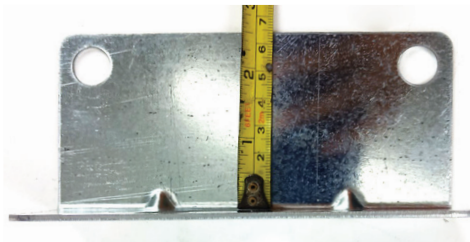

ประเภทกระจกโค้งโพลีคาร์บอเนต 40 นิ้ว

BJ BROTHERS

ประเภท 1 ชุด ประกอบไปด้วย

1. น็อต 6 เหลี่ยม

2. ตัวรัดเสา

3. ตัวยึดกระจก

Dimension Sheet

ตัวรัดเสา ยาว 20.8 ± 0.2 cm. ตัวรัดเสา กว้าง 8 ± 0.2 cm.

ใช้กับเสาเส้นผ่าศูนย์กลาง 6.5 ± 0.2 cm.

ตัวยึดกระจกยาว 14.5 ± 0.2 cm.

ตัวยึดกระจกกว้าง 6.5 ± 0.2 cm.

ตัวยึดกระจกสูง 8 ± 0.2 cm.

02-451-1824-6 ,02-416-9965
064-592-4655

www.bjbrothers.com

youtube.com/bjbrothersofficial