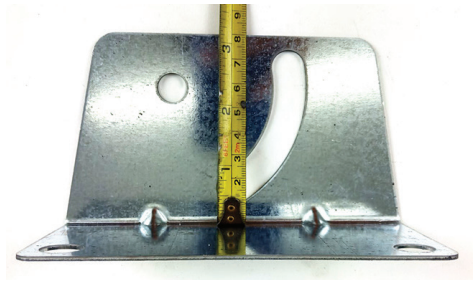

ประเภทกระจกโค้งโพลีคาร์บอเนต 40 นิ้ว

BJ BROTHERS

ประเภท 1 ชุด ประกอบไปด้วย

1. น็อต 6 เหลี่ยม

2. ตัวรัดเสา

3. ตัวยึดกระจก

Dimension Sheet

ตัวรัดเสา ยาว 20.8 ± 0.2 cm. ตัวรัดเสา กว้าง 8 ± 0.2 cm.

ใช้กับเสาเส้นผ่าศูนย์กลาง 6.5 ± 0.2 cm.

ตัวยึดกระจกยาว 14.5 ± 0.2 cm.

ตัวยึดกระจกกว้าง 6.5 ± 0.2 cm.

ตัวยึดกระจกสูง 8 ± 0.2 cm.

02-451-1824-6 ,02-416-9965
064-592-4655

www.bjbrothers.com

youtube.com/bjbrothersofficial